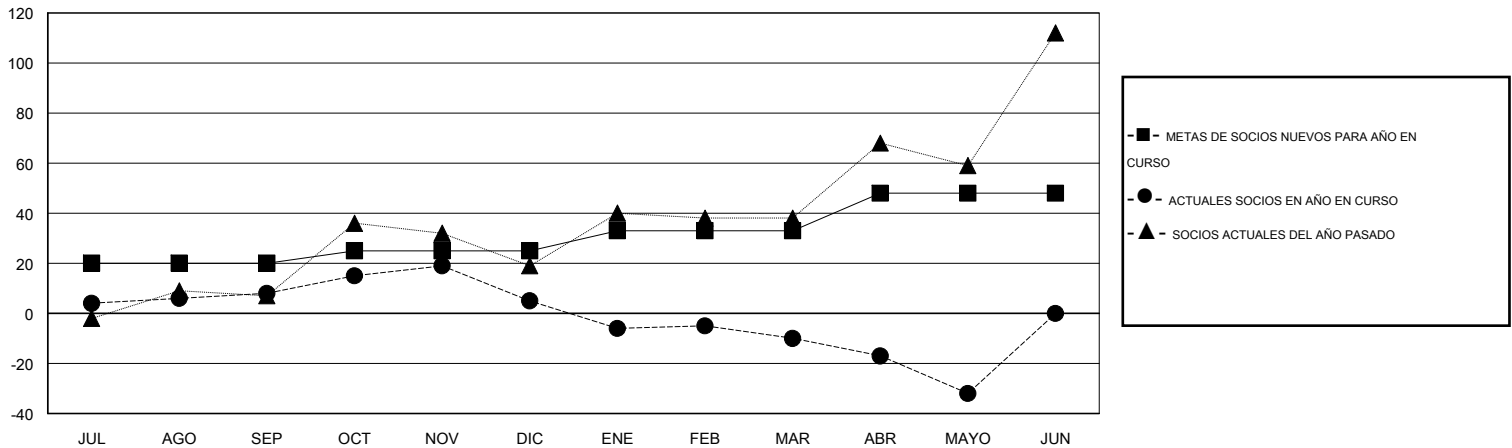

MONTHLY MEMBERSHIP PROGRESS REPORT

District T 4

Results as of: 5/31/2016

GMT: Pedro Marrello

UBICACIÓN CHILE

GMT DE AE 3

Clubes					socios				
RESULTADOS DE 2015-2016					RESULTADOS DE 2015-2016				
TRIMESTRE	META DE CLUBES NUEVOS	NUEVOS CLUBES	CLUBES DADOS DE BAJA	GANANCIA/PÉRDIDA NETA	TRIMESTRE	META DE SOCIOS NUEVOS	SOCIOS FUNDADORES Y NUEVOS SOCIOS AÑADIDOS	SOCIOS DADOS DE BAJA	GANANCIA/PÉRDIDA NETA
JUL/AGO/SEP	0	0	0	0	JUL/AGO/SEP	20	34	26	8
OCT/NOV/DIC	0	0	0	0	OCT/NOV/DIC	5	31	34	-3
ENE/FEB/MAR	0	0	0	0	ENE/FEB/MAR	8	9	24	-15
ABR/MAYO/JUN	1	0	0	0	ABR/MAYO/JUN	15	6	28	-22

METAS Y CIFRA ACUMULATIVA DE CLUBES NUEVOS

METAS Y CIFRA ACUMULATIVA DE SOCIOS

CLUBES DADOS DE BAJA: 0	25 CLUBS OF 45 AÑADIERON 1 O MÁS SOCIOS NUEVOS	<u>DISTRIBUCIÓN POR SEXO</u>
		MASCULINO 635 (65.26%)
		FEMENINO 338 (34.74%)
<u>SOCIOS DADOS DE BAJA</u>	CLIC AQUÍ PARA DATOS DE SALUD DE CLUB	SOCIOS EN UNIDAD FAMILIAR 358
FALLECIDOS 5		CABEZA DE FAMILIA 174
CLUB CANCELADO 0		NO ES CABEZA DE FAMILIA 184
OTRO 107		
TOTAL 112		